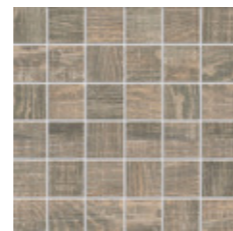

Gate
22 x 90 cm

NORDCERAM

Y-GTE 561
weiß | white | blanc
22 x 90 cm

Y-GTE 8110
weiß | white | blanc
2 x 9 cm (22 x 45 cm, R10/B)

Y-GTE 562
cherry | cherry | cherry
22 x 90 cm

Y-GTE 8120
cherry | cherry | cherry
2 x 9 cm (22 x 45 cm, R10/B)

Y-GTE 568
braun | brown | marron
22 x 90 cm

Y-GTE 8180
braun | brown | marron
2 x 9 cm (22 x 45 cm, R10/B)

Y-GTE 565
grau | grey | gris
22 x 90 cm

Y-GTE 8150
grau | grey | gris
2 x 9 cm (22 x 45 cm, R10/B)

Y-GTE 7110
weiß | white | blanc
5 x 5 cm (30 x 30 cm, R10/B)

Y-GTE 7120
cherry | cherry | cherry
5 x 5 cm (30 x 30 cm, R10/B)

Y-GTE 7180
braun | brown | marron
5 x 5 cm (30 x 30 cm, R10/B)

Y-GTE 7150
grau | grey | gris
5 x 5 cm (30 x 30 cm, R10/B)